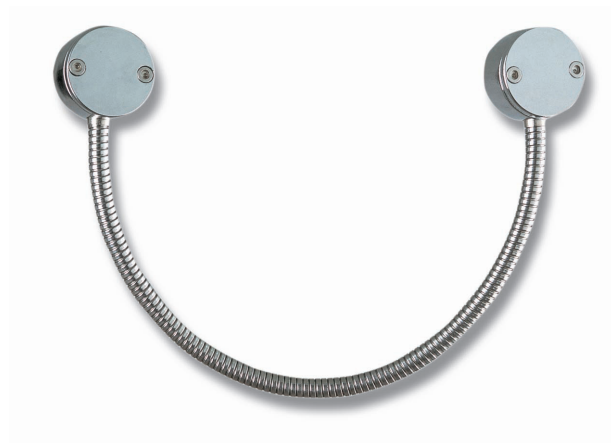

Produktblad

Karmöverföring - GF60

Produktbeskrivning

Kraftig karmöverföring i förkromat stål som ersätter infällda modeller men uppfyller ändå kraven på vandalsäker överföring.

Passar utmärkt till skolor, idrottshallar och andra offentliga lokaler.

Spiralkabeln är specialtillverkad för ökat skydd och behöver ingen vajer som förstärkning. Anslutningen till ändstyckena är ledade för att försvåra vandalism

Förankring i vägg och dörrblad är viktigt. Levereras komplett med skruv.

Funktioner

- Slang i metall
- Kraftiga ändstycken i förkromat stål
- Längd 60cm
- Innerdiameter 9mm
- Behöver ingen vajer

All the information contained within this document (pictures, drawings, features, specifications and dimensions) could be perceptibly different and can be changed without prior notice.

Teknisk information

Material: Förokromat stål och metall
Montering: Utanpåliggande
Längd: 600mm
Innerdiameter: 9mm
Ytterdiameter: 13mm
Mått ändstycken: \varnothing 52 x 21mm
Vandalsäker: Ja