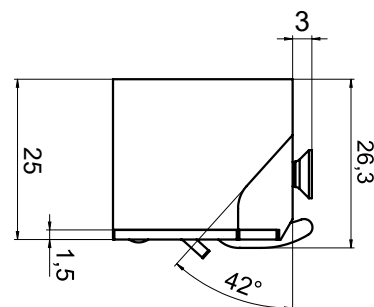

Egenskaper

Konstruerat för användning i dörrar i kombination med förreglade enkel- och dubbelfallås.

ASSA ABLOY

Elslutbleck 940/941

ASSA ABLOY
Opening Solutions

Tekniska data

- Spänningsmatning 12-24V DC (-10/+15%)
- Startström vid 24V XX mA, drift XXmA
- Viloström vid 24V 0mA (rättvänd funktion), XXmA (omvänd funktion)
- Startström vid 12V XXmA, drift XXmA
- Viloström vid 12V 0mA (rättvänd funktion), XXmA (omvänd funktion)