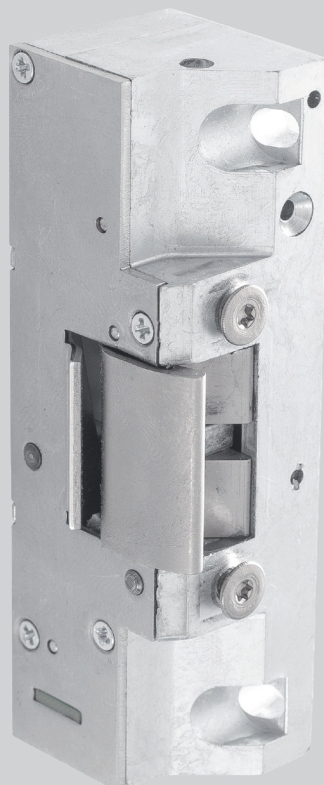

ASSA ABLOY

Elslutbleck 940/941

ASSA ABLOY
Opening Solutions

Användningsområden

ASSA ABLOY Elslutbleck 940/941 för dörrar med normalt ställda krav på säkerhet. Passar bra som dagläsning i skal-skydd och intern låsning inom handel, kontor och industri eller entréer och allmänna utrymmen i flerfamiljshus.

Funktion

- Elslutbleck 940
 - Rättvänd funktion (låst spänning av)
 - Multispänning 12-24V DC (-10/+15%)
 - Låskolvkontakt (mikrobrytare)
 - Listtrycksteknik 50kg
 - Brythållfasthet 900kg
 - Knacksäker
 - Symmetriskt utformat, vändbart höger/vänster

• Elslutbleck 941

- Omvänd funktion (låst spänning på)
- Multispänning 12-24V DC (-10/+15%)
- Låskolvkontakt (mikrobrytare)
- Listtrycksteknik 100kg
- Brythållfasthet 900kg
- Knacksäker
- Symmetriskt utformat, vändbart höger/vänster

Egenskaper

Konstruerat för användning i dörrar i kombination med förreglade enkel- och dubbelfallås.

ASSA ABLOY

Elslutbleck 940/941

ASSA ABLOY
Opening Solutions

Tekniska data

- Spänningsmatning 12-24V DC (-10/+15%)
- Startström vid 24V XX mA, drift XXmA
- Viloström vid 24V 0mA (rättvänd funktion), XXmA (omvänd funktion)
- Startström vid 12V XXmA, drift XXmA
- Viloström vid 12V 0mA (rättvänd funktion), XXmA (omvänd funktion)