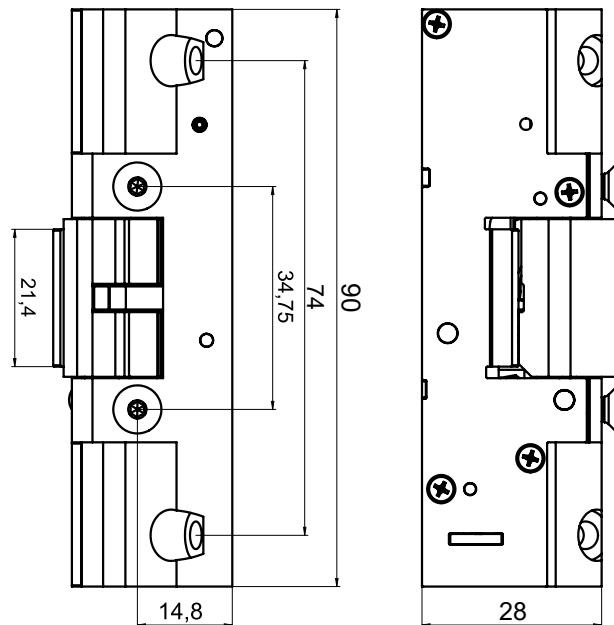

ASSA ABLOY

Elslutbleck 940/941

ASSA ABLOY
Opening Solutions

Tekniska data

- Spänningsmatning 12-24V DC (-10/+15%)
- Startström vid 24V XX mA, drift XXmA
- Viloström vid 24V 0mA (rättvänd funktion), XXmA (omvänd funktion)
- Startström vid 12V XXmA, drift XXmA
- Viloström vid 12V 0mA (rättvänd funktion), XXmA (omvänd funktion)