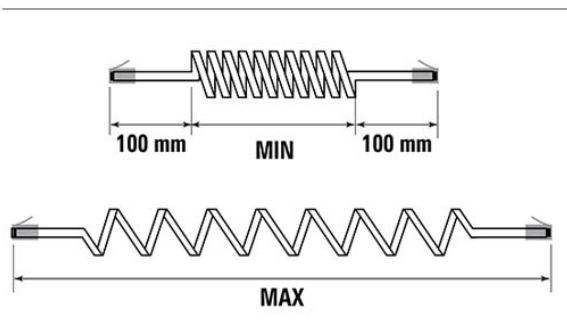

DL RJ45

Karmöverföring med spiralkabel och RJ45 kontakt

Produktdetaljer:

Sabotageskydd	Ja
Anslutning	RJ 45, skruv

Karmöverföringen består av två kopplingsdosor (28401) med RJ45-kontakt samt 10 skruvanslutningar varav 2 är för sabotagekontakten. Dosan är också försedd med kabel-avlastingskydd för RJ45-kontakten. Skruvanslutningarna har hissfunktion för säker montering. Dosan har sabotagekontakt för skydd mot öppning av kapslingen. Kabeln är utförd i PUR vilket innebär att den är mer elastisk och hållbar än en PVC-kabel. Kabeln finns i 3 storlekar, 50 cm, 100 cm samt 250 cm (rekommenderad utdragen längd).

DL RJ45-50 MIN = 20 cm, MAX=50 cm

DL RJ45-100 MIN = 35 cm, MAX=100 cm

DL RJ45-250 MIN = 75 cm, MAX=250 cm

BESTÄLLINGSINFORMATION

Typ	E nr	Beskrivning
DL RJ45-50		Karmöverföring med RJ45 kontakt, spiralkabel, 50 cm
DL RJ45-100		Karmöverföring med RJ45 kontakt, spiralkabel, 100cm
DL RJ45-250		Karmöverföring med RJ45 kontakt, spiralkabel, 250 cm