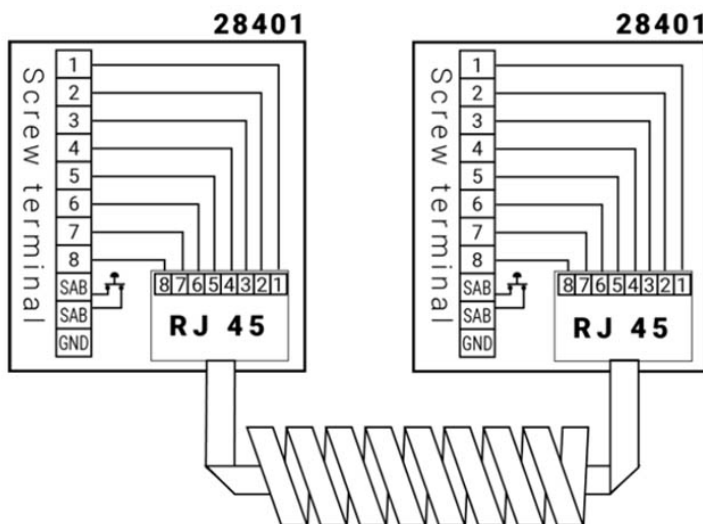

DL RJ45

Karmöverföring med spiralkabel och RJ45 kontakt

Produktdetaljer:

Sabotageskydd	Ja
Anslutning	RJ 45, skruv

Karmöverföringen består av två kopplingsdosor (28401) med RJ45-kontakt samt 10 skruvanslutningar varav 2 är för sabotagekontakten. Dosan är också försedd med kabel-avlastingskydd för RJ45-kontakten. Skruvanslutningarna har hissfunktion för säker montering. Dosan har sabotagekontakt för skydd mot öppning av kapslingen. Kabeln är utförd i PUR vilket innebär att den är mer elastisk och hållbar än en PVC-kabel. Kabeln finns i 3 storlekar, 50 cm, 100 cm samt 250 cm (rekommenderad utdragen längd).

DL RJ45-50 MIN = 20 cm, MAX=50 cm

DL RJ45-100 MIN = 35 cm, MAX=100 cm

DL RJ45-250 MIN = 75 cm, MAX=250 cm

BESTÄLLINGSINFORMATION

Typ	E nr	Beskrivning
DL RJ45-50		Karmöverföring med RJ45 kontakt, spiralkabel, 50 cm
DL RJ45-100		Karmöverföring med RJ45 kontakt, spiralkabel, 100cm
DL RJ45-250		Karmöverföring med RJ45 kontakt, spiralkabel, 250 cm